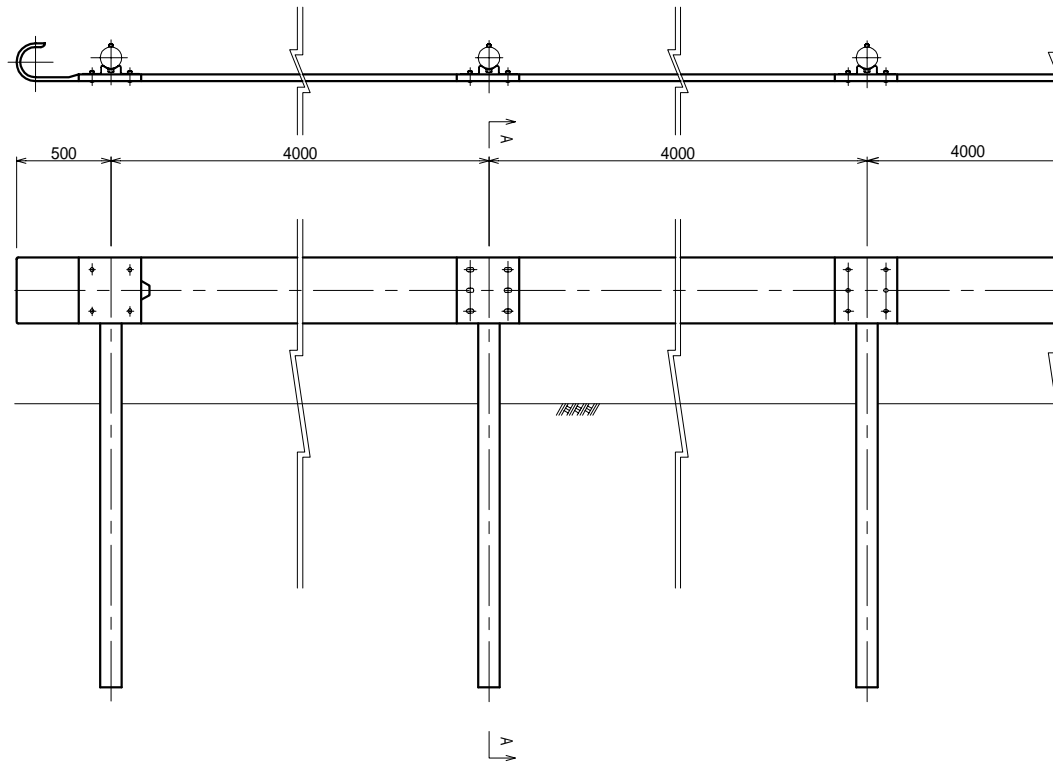

ガードレール
(Gr-C-4E) S=1:20

A - A 断面

ガードレール 縮尺 = 1/20

Gr-C-4E (土中用)

土木の道具箱@ほーせん.com
http://www.ho-sen.com/