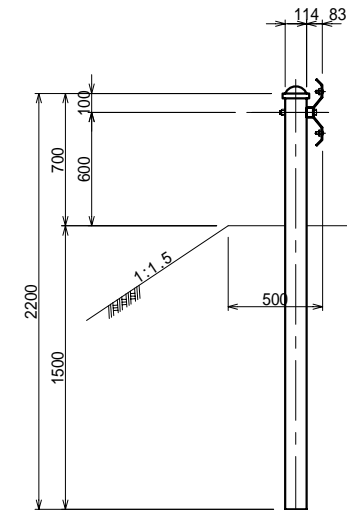

ガードレール
(Gr-C-4E) S=1:20

A - A 断面

ガードレール 縮尺 = 1/20

Gr-C-4E (土中用)

土木の道具箱@ほーせん.com
http://www.ho-sen.com/